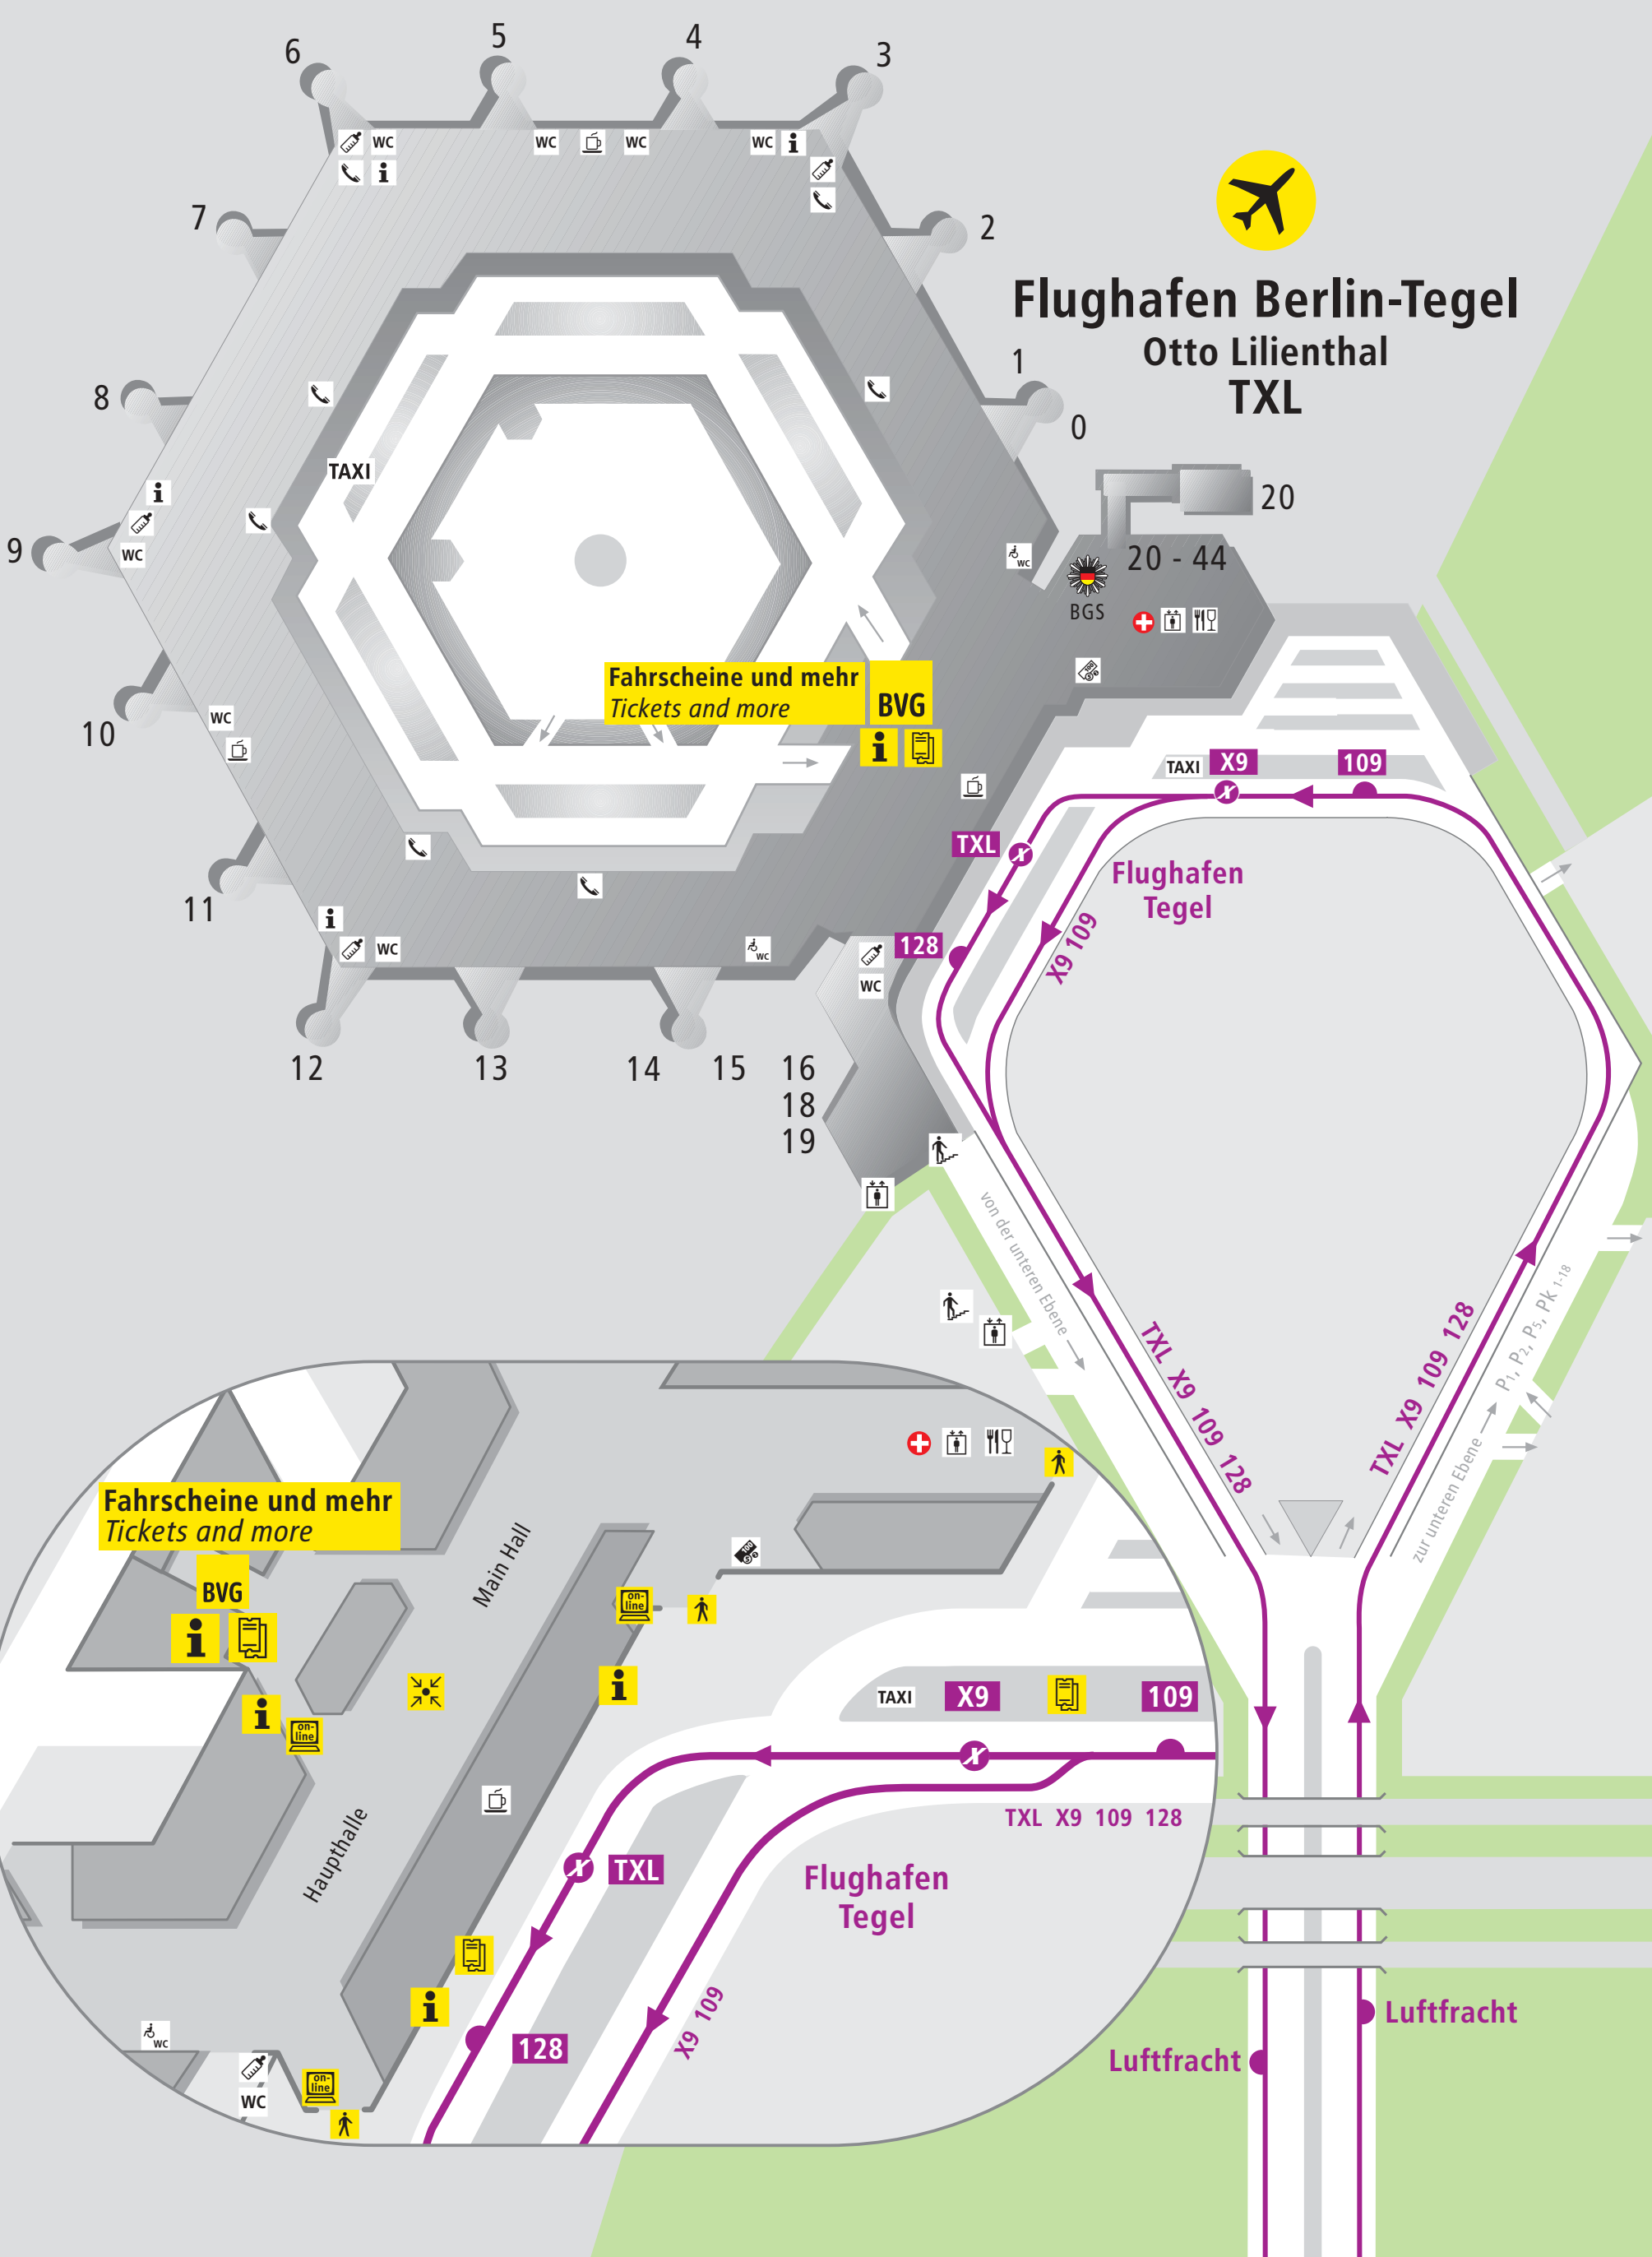

**BUS**

# Flughafen Tegel

## Flughafen Berlin-Tegel Otto Lilienthal TXL

**Fahrtscheine und mehr  
Tickets and more**

**BVG**

Haupthalle

Main Hall

Flughafen  
Tegel

Luftfracht

Luftfracht

Service-Punkt in der Nähe der Flughafeninformation